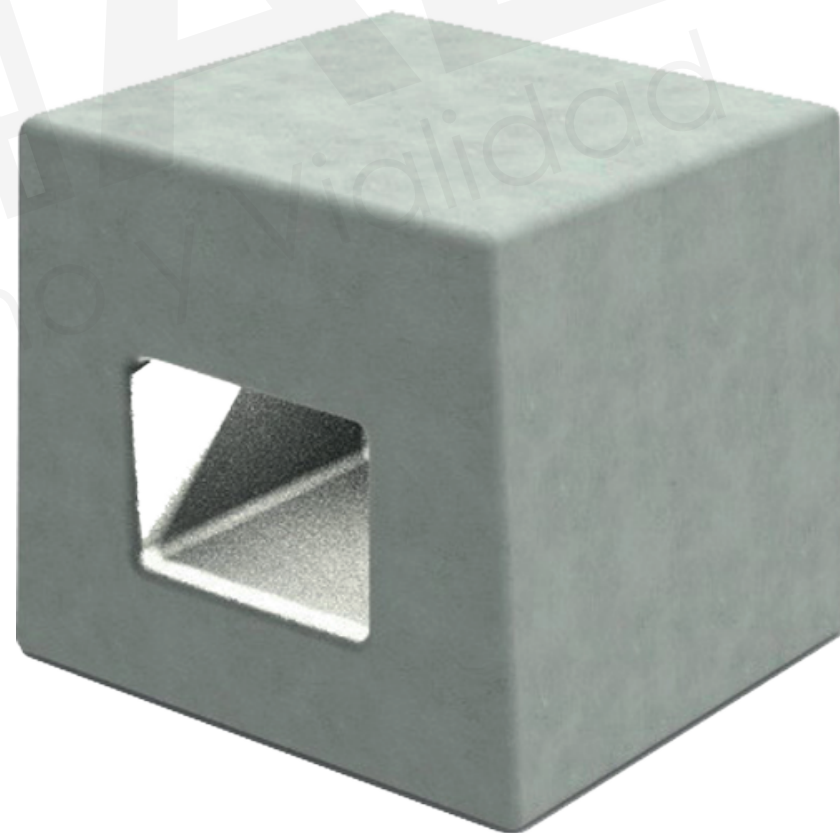

## DESCRIPCIÓN

Bolardo fabricado completamente en concreto vaciado con una estructura interna metálica y una lámpara LED de 10 Watts, temperatura 3000K ó 5000K, fijado al piso por medio de un ancla la cual se ahoga.

- Alto: 40 cms., Ancho: 45 cms., Foco LED de 10 W.
- Terminado en granito y/o pulido.
- Ideal para parques, unidades deportivas, escuelas, áreas públicas, ciclo vías, etc.

Contamos con diferentes colores de pintura electrostática en polvo.

NEGRO TEXTURA  
CÓDIGO 325301

NEGRO  
CÓDIGO 31310

GRIS EUROPA  
CÓDIGO 36519

GRIS OSCURO  
CÓDIGO 31209

GRIS CLARO  
CÓDIGO 31102

GRIS METÁLICO  
CÓDIGO 36117

CAFÉ OSCURO  
CÓDIGO 31312

CAFÉ TEXTURA  
CÓDIGO 32401