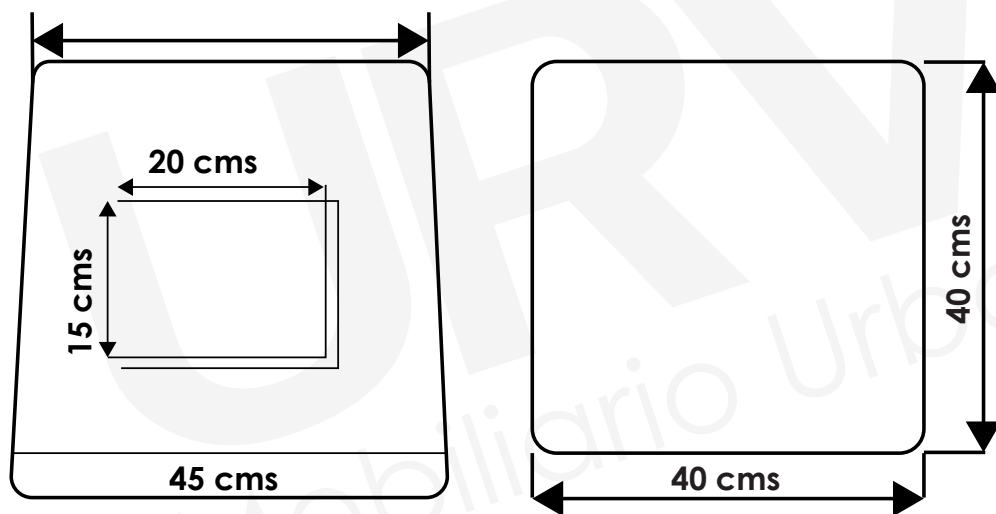

## DESCRIPCIÓN

Bolardo fabricado completamente en concreto vaciado con una estructura interna metálica y una lámpara LED de 10 Watts, temperatura 3000K ó 5000K, fijado al piso por medio de un ancla la cual se ahoga.

- Alto: 40 cms., Ancho: 45 cms., Foco LED de 10 W.
- Terminado en granito y/o pulido.
- Ideal para parques, unidades deportivas, escuelas, áreas públicas, ciclo vías, etc.

Contamos con diferentes colores de pintura electrostática en polvo.